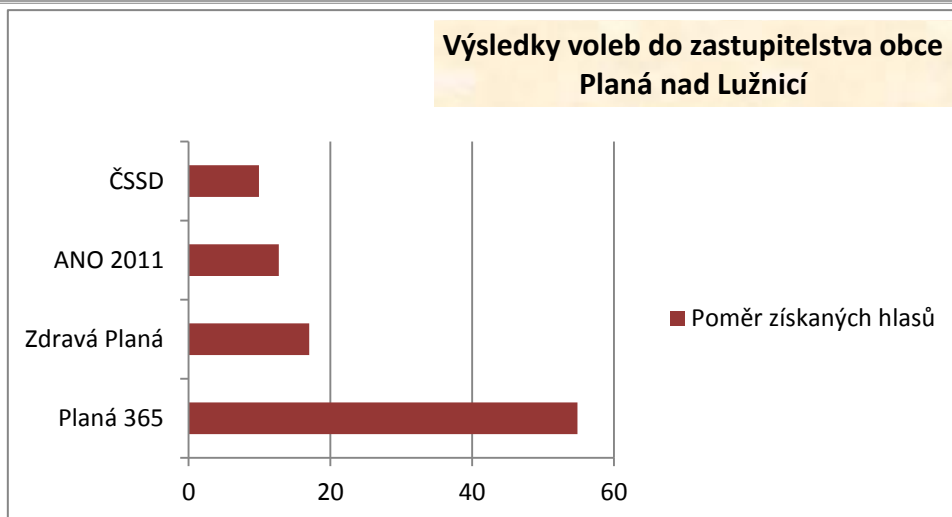

PLANÁ NAD LUŽNICÍ - KOMUNÁLNÍ VOLBY 2014

Volební účast 51,20 %

Zvolení zastupitelé dle stran a hlasů

PLANÁ 365 - 9 zastupitelů

- | | |
|--------------------------|-----------------------|
| 1. Jiří Šimánek 1025 | 6. Pavel Hofman 780 |
| 2. Stanislav Vyhnal 939 | 7. Jiří Broukal 771 |
| 3. Rudolf Lapín 875 | 8. Jan Hořejš 748 |
| 4. Richard Mlázovský 867 | 9. Václav Pekárek 730 |
| 5. Josef Drtina 844 | |

Zdravá Planá - 3 zastupitelé

1. Jiří Rangl 348
2. Zdeněk Žalud 323
3. Martin Pobuda 264

ANO 2011 - 2 zastupitelé

1. Pavel Korbel 251
2. Andrei Štiak 248

Česká strana sociálně demokratická - 1 zastupitel

1. Jiří Drhovský 222