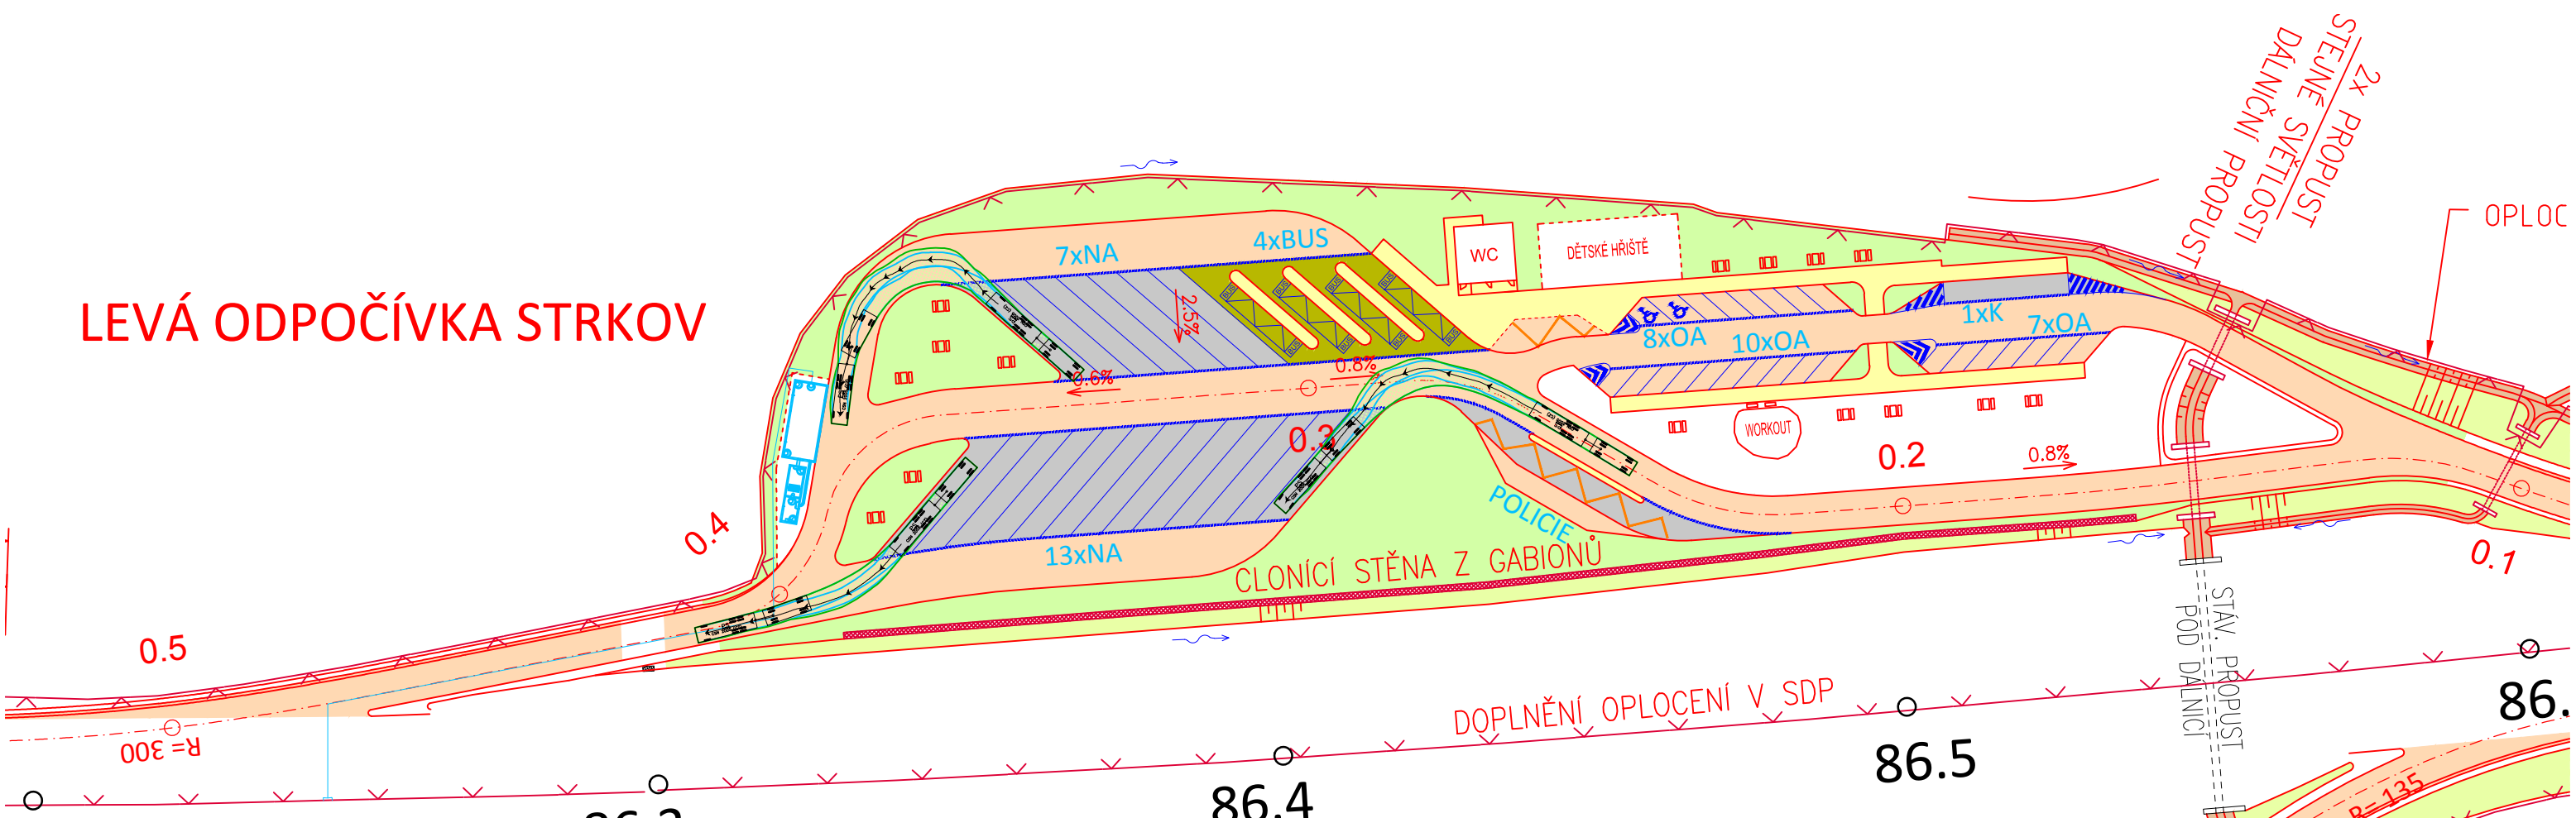

# LEVÁ ODPOČÍVKA STRKOV

návrhové vozidlo: přívěsová souprava délky 18.7m

příloha  
VLEČNÉ KŘIVKY NÁVRHOVÉHO VOZIDLA  
- PŘÍVĚSOVÁ SOUPRAVA

# PRAVÁ ODPOČÍVKA STRKOV