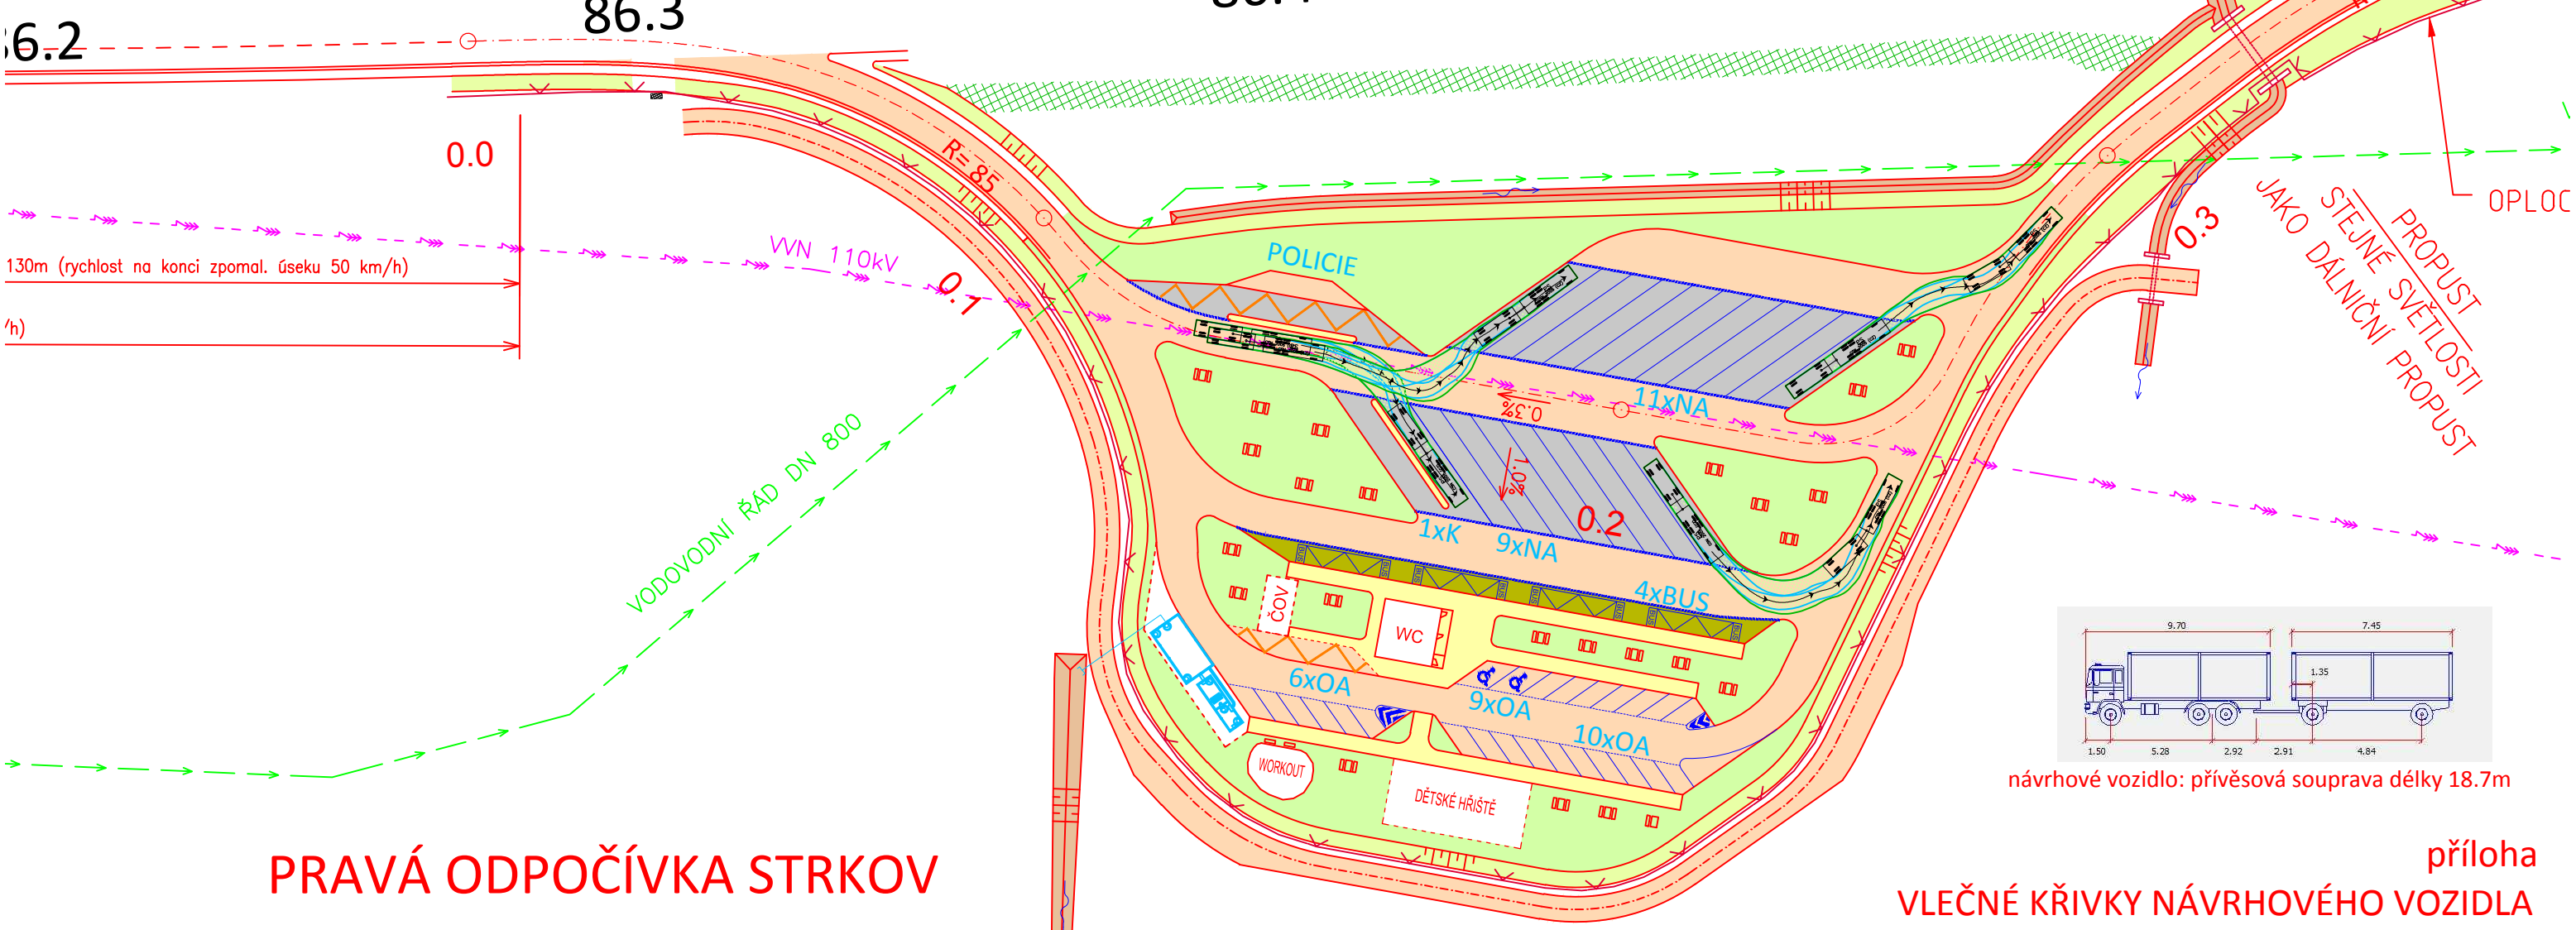

# LEVÁ ODPOČÍVKA STRKOV

návrhové vozidlo: přívěsová souprava délky 18.7m

příloha  
VLEČNÉ KŘIVKY NÁVRHOVÉHO VOZIDLA  
- PŘÍVĚSOVÁ SOUPRAVA

# PRAVÁ ODPOČÍVKA STRKOV