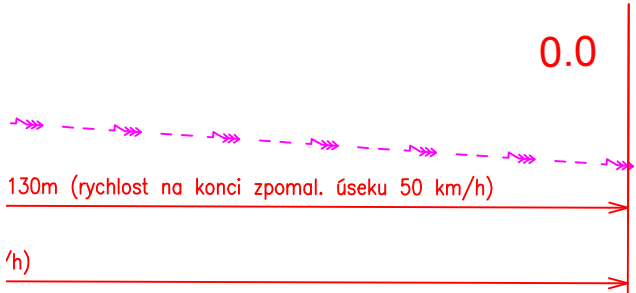

# LEVÁ ODPOČÍVKA STRKOV

návrhové vozidlo: přívěsová souprava délky 18.7m

příloha  
VLEČNÉ KŘIVKY NÁVRHOVÉHO VOZIDLA  
- PŘÍVĚSOVÁ SOUPRAVA