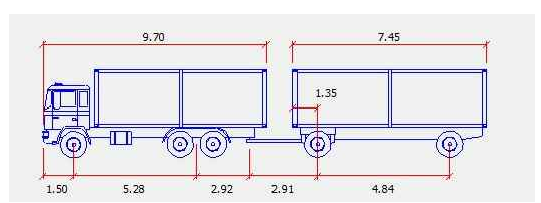

# LEVÁ ODPOČÍVKA STRKOV

návrhové vozidlo: přívěsová souprava délky 18.7m

příloha  
VLEČNÉ KŘIVKY NÁVRHOVÉHO VOZIDLA  
- PŘÍVĚSOVÁ SOUPRAVA