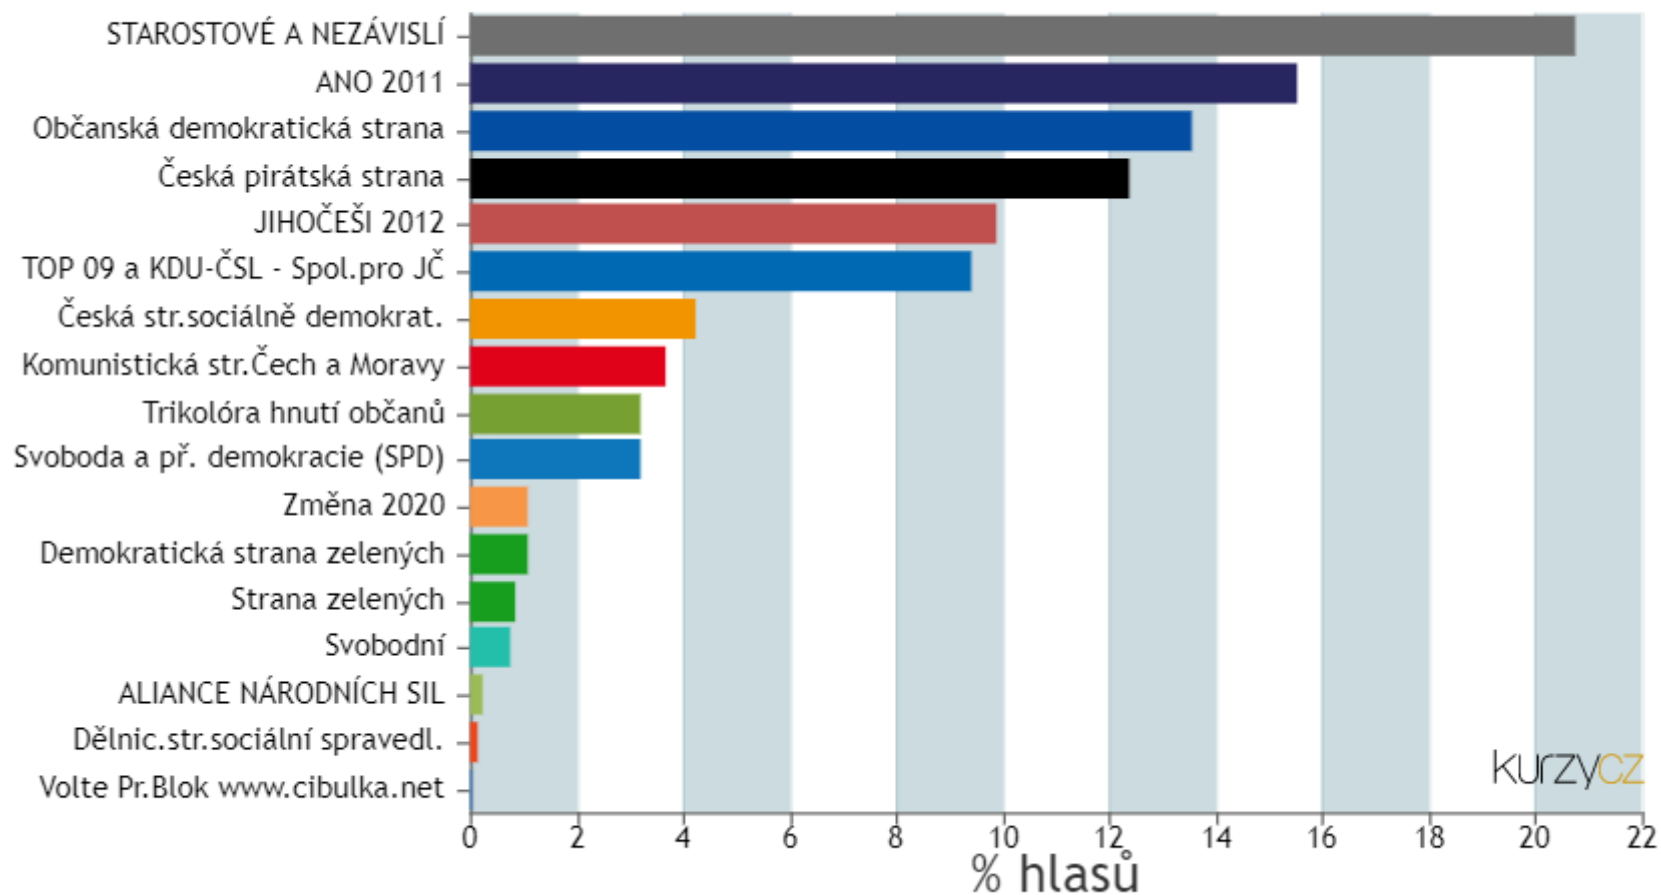

Výsledky voleb KZ2020

Obec Planá nad Lužnicí, Okres Tábor, Kraj Jihočeský kraj

KURZY.CZ